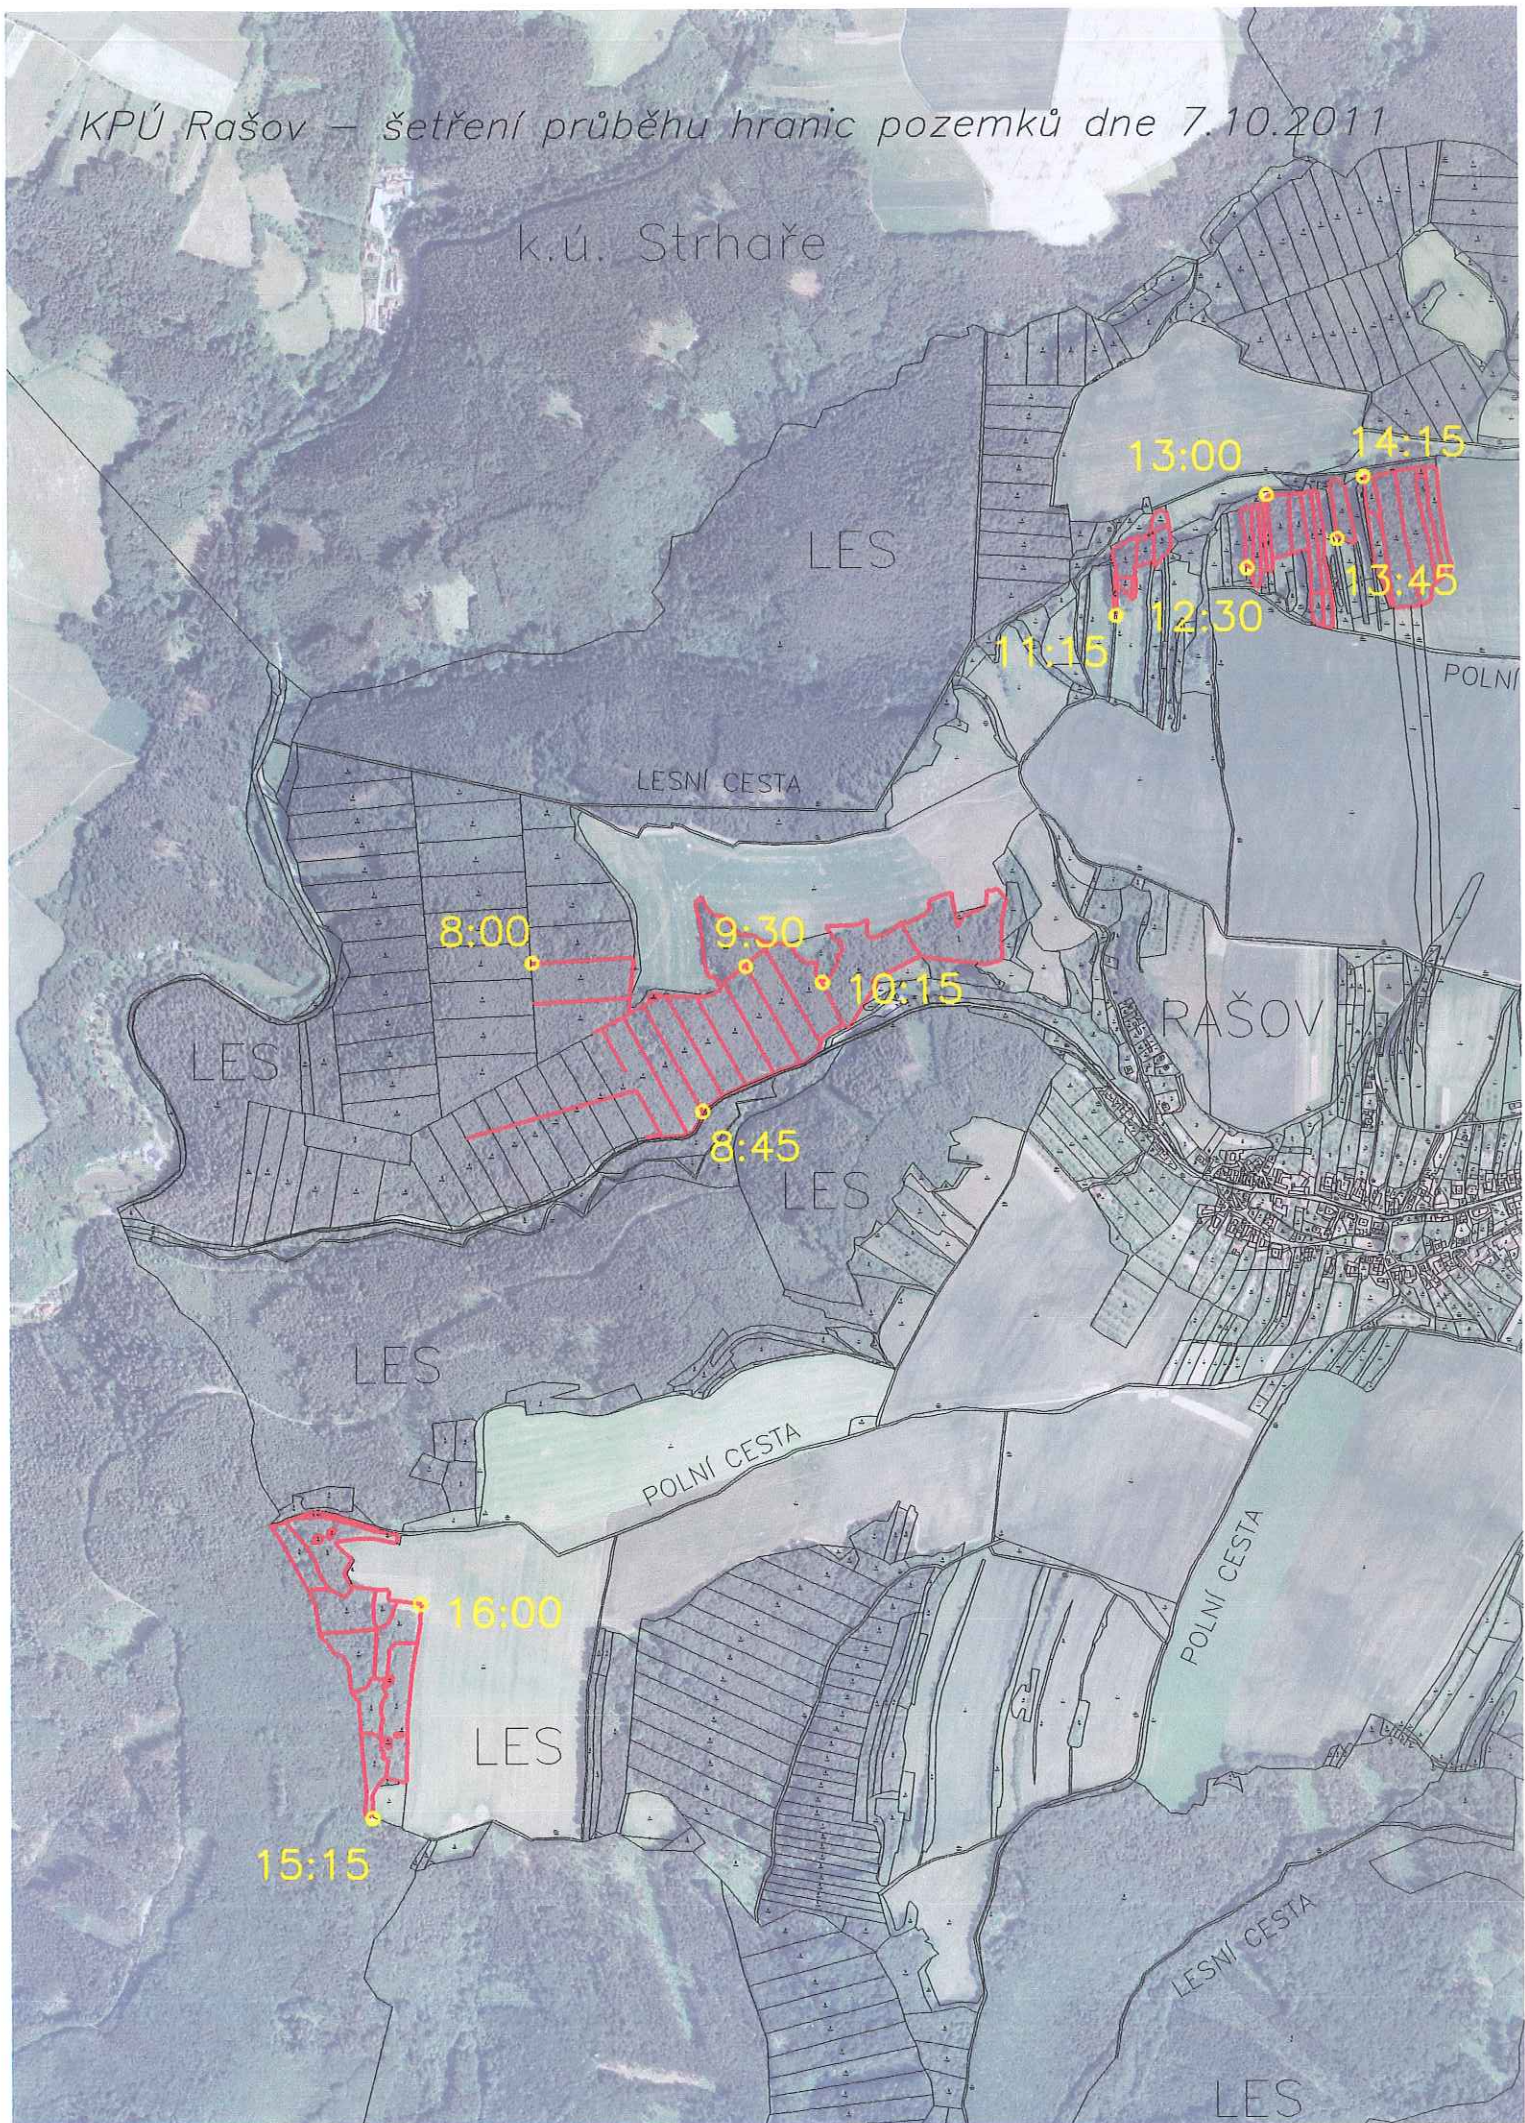

KPÚ Rašov – šetření průběhu hranic pozemků dne 3.10.2011

1:7000

KPÚ Rašov – šetření průběhu hranic pozemků dne 4.10.2011

1:8000

KPÚ Rašov – šetření průběhu hranic pozemků dne 5.10.2011

1:11000

KPÚ Rašov – šetření průběhu hranic pozemků dne 6.10.2011

1:8000

KPÚ Rašov – šetření průběhu hranic pozemků dne 7.10.2011

k.ú. Strhaře

KPIJ Rašov – šetření průběhu hranic pozemků dne 10.10.2011

1:11000