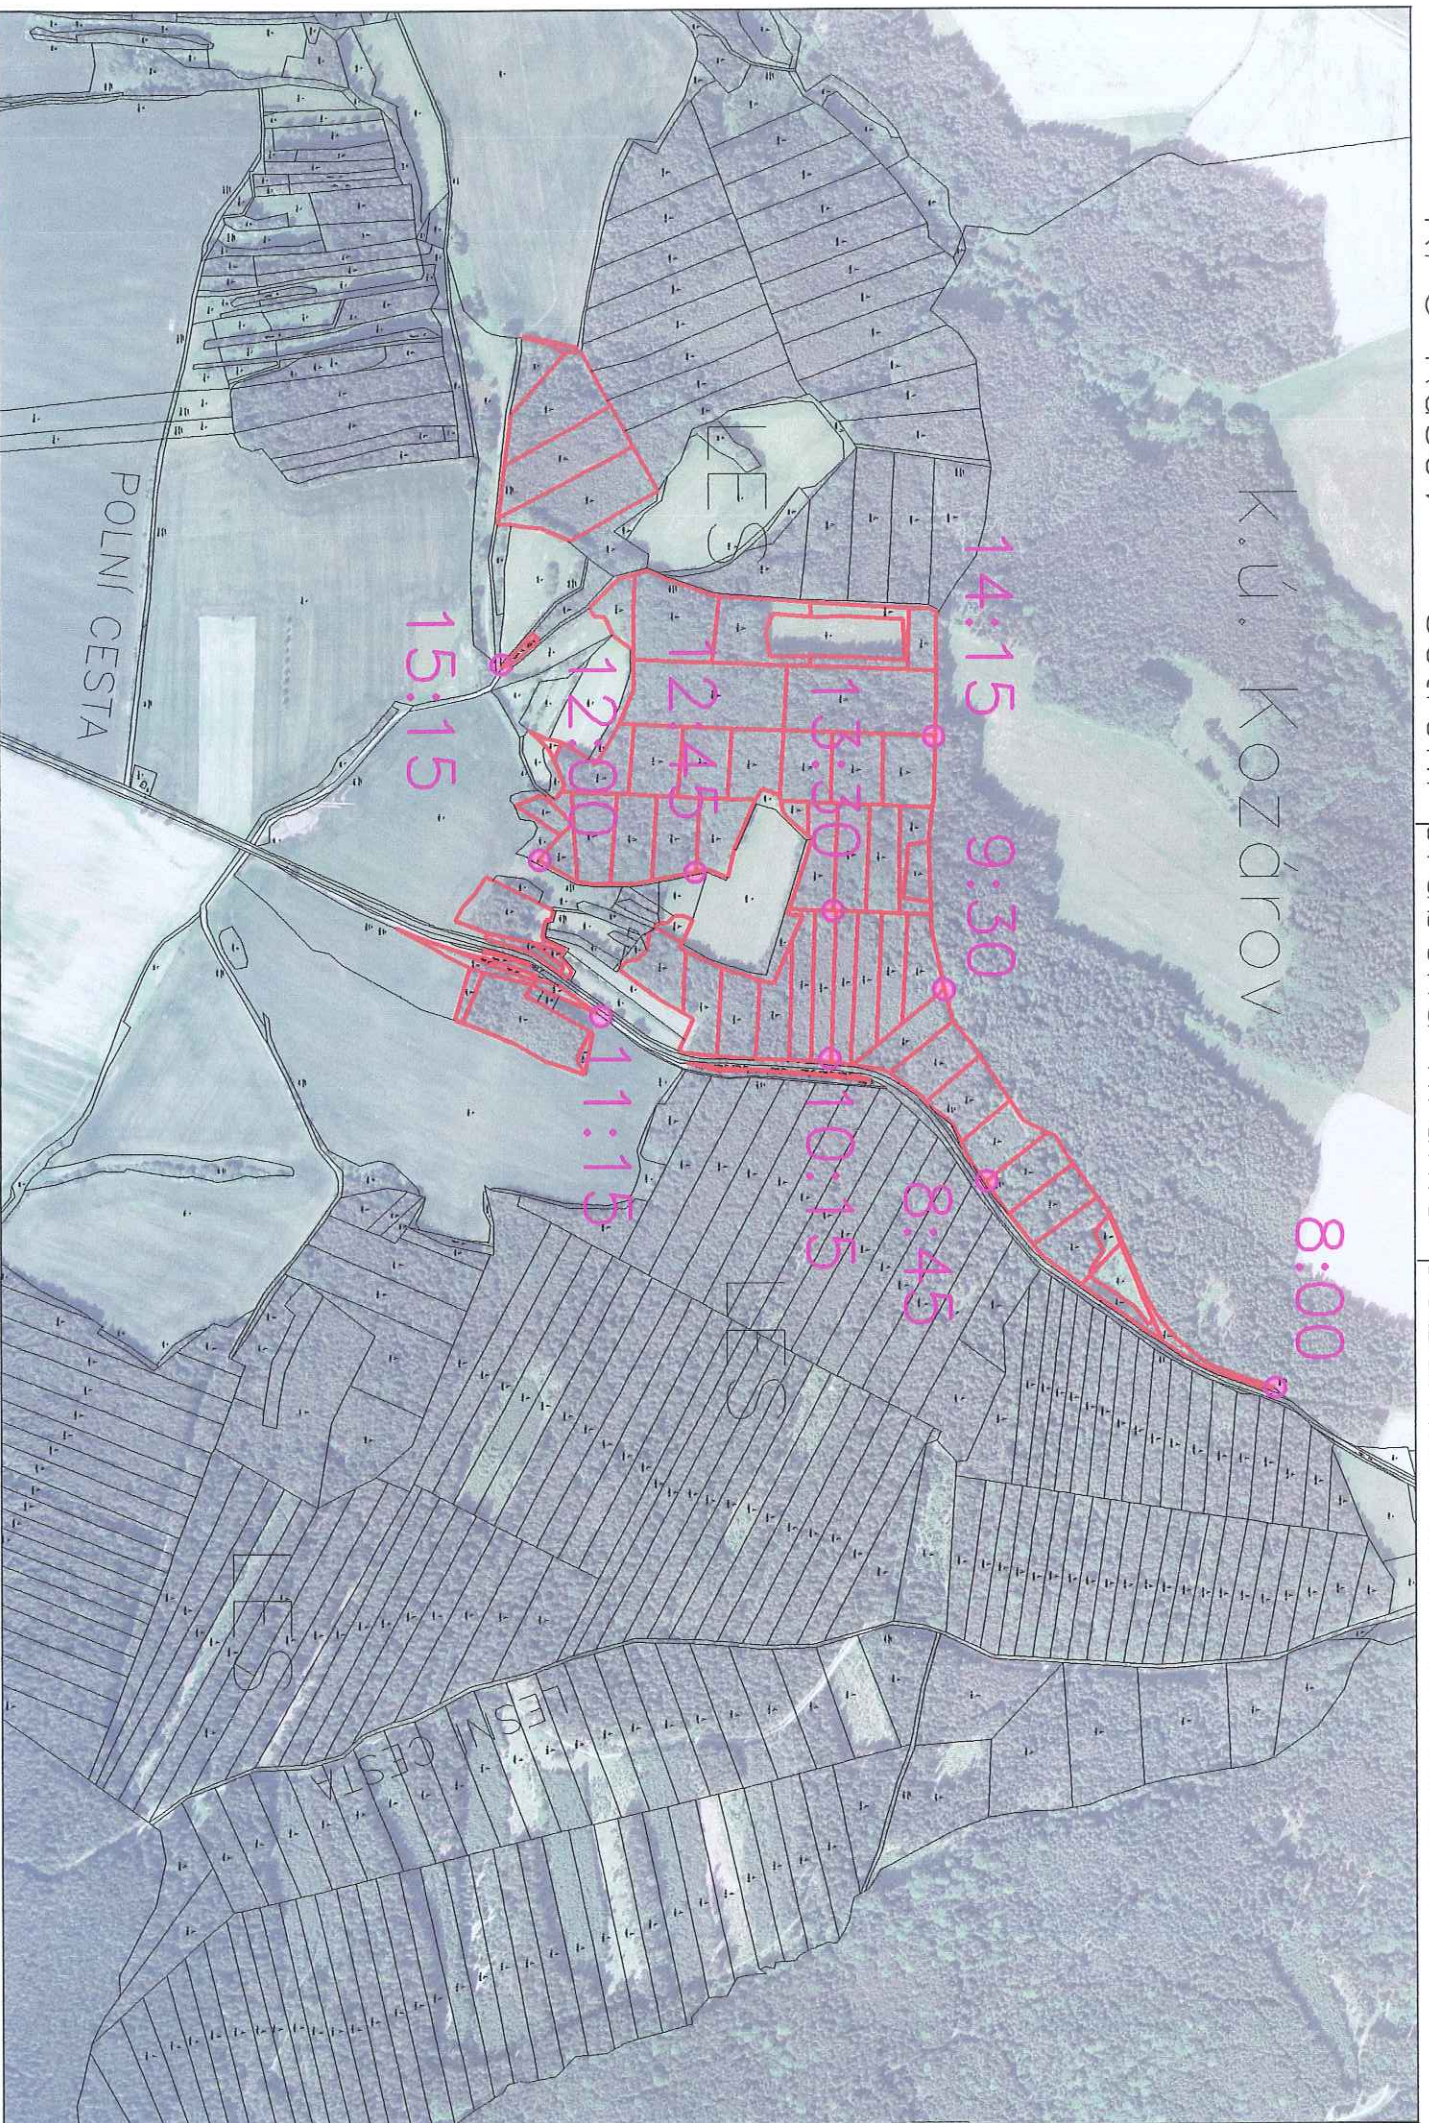

KPÚ Rašov – šetření průběhu hranic pozemků dne 3.10.2011

1:7000

KPÚ Rašov – šetření průběhu hranic pozemků dne 4.10.2011

1:8000

KPÚ Rašov – šetření průběhu hranic pozemků dne 5.10.2011

1:11000

KPÚ Rašov – šetření průběhu hranic pozemků dne 6.10.2011

1:8000

KPÚ Rašov – šetření průběhu hranic pozemků dne 7.10.2011

k.ú. Strhaře

KPIJ Rašov – šetření průběhu hranic pozemků dne 10.10.2011

1:11000