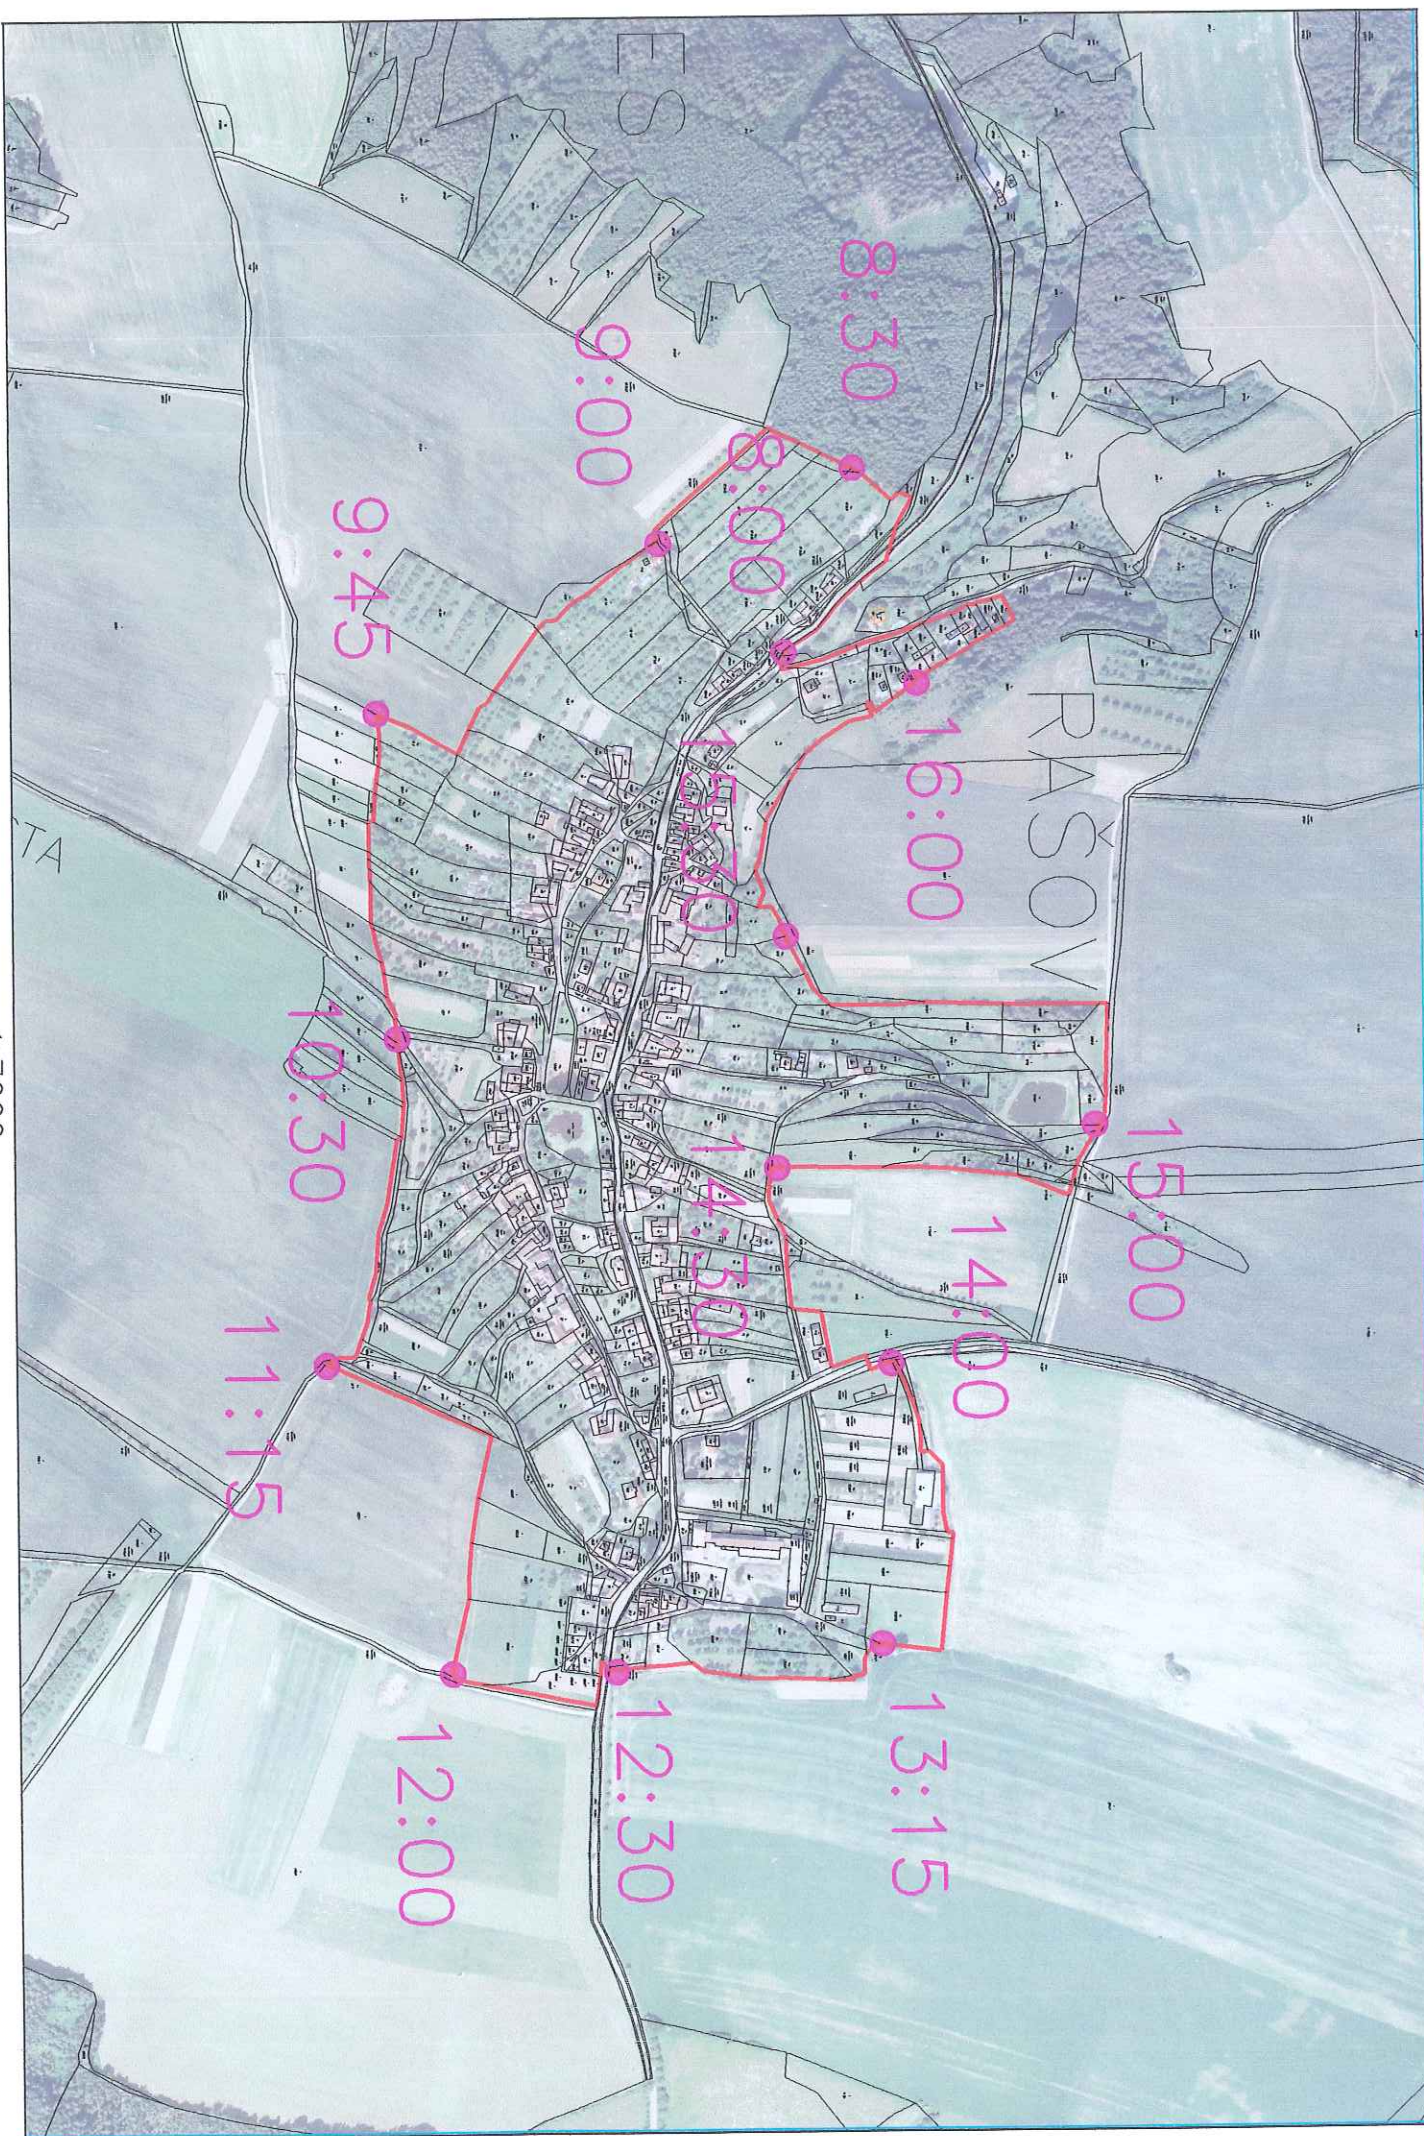

KPÚ Rašov – šetření průběhu hranic pozemků dne 3.10.2011

1:7000

KPÚ Rašov – šetření průběhu hranic pozemků dne 4.10.2011

1:8000

KPÚ Rašov – šetření průběhu hranic pozemků dne 5.10.2011

1:11000

KPÚ Rašov – šetření průběhu hranic pozemků dne 6.10.2011

1:8000

KPÚ Rašov – šetření průběhu hranic pozemků dne 7.10.2011

k.ú. Strhaře

KPIJ Rašov – šetření průběhu hranic pozemků dne 10.10.2011

1:11000