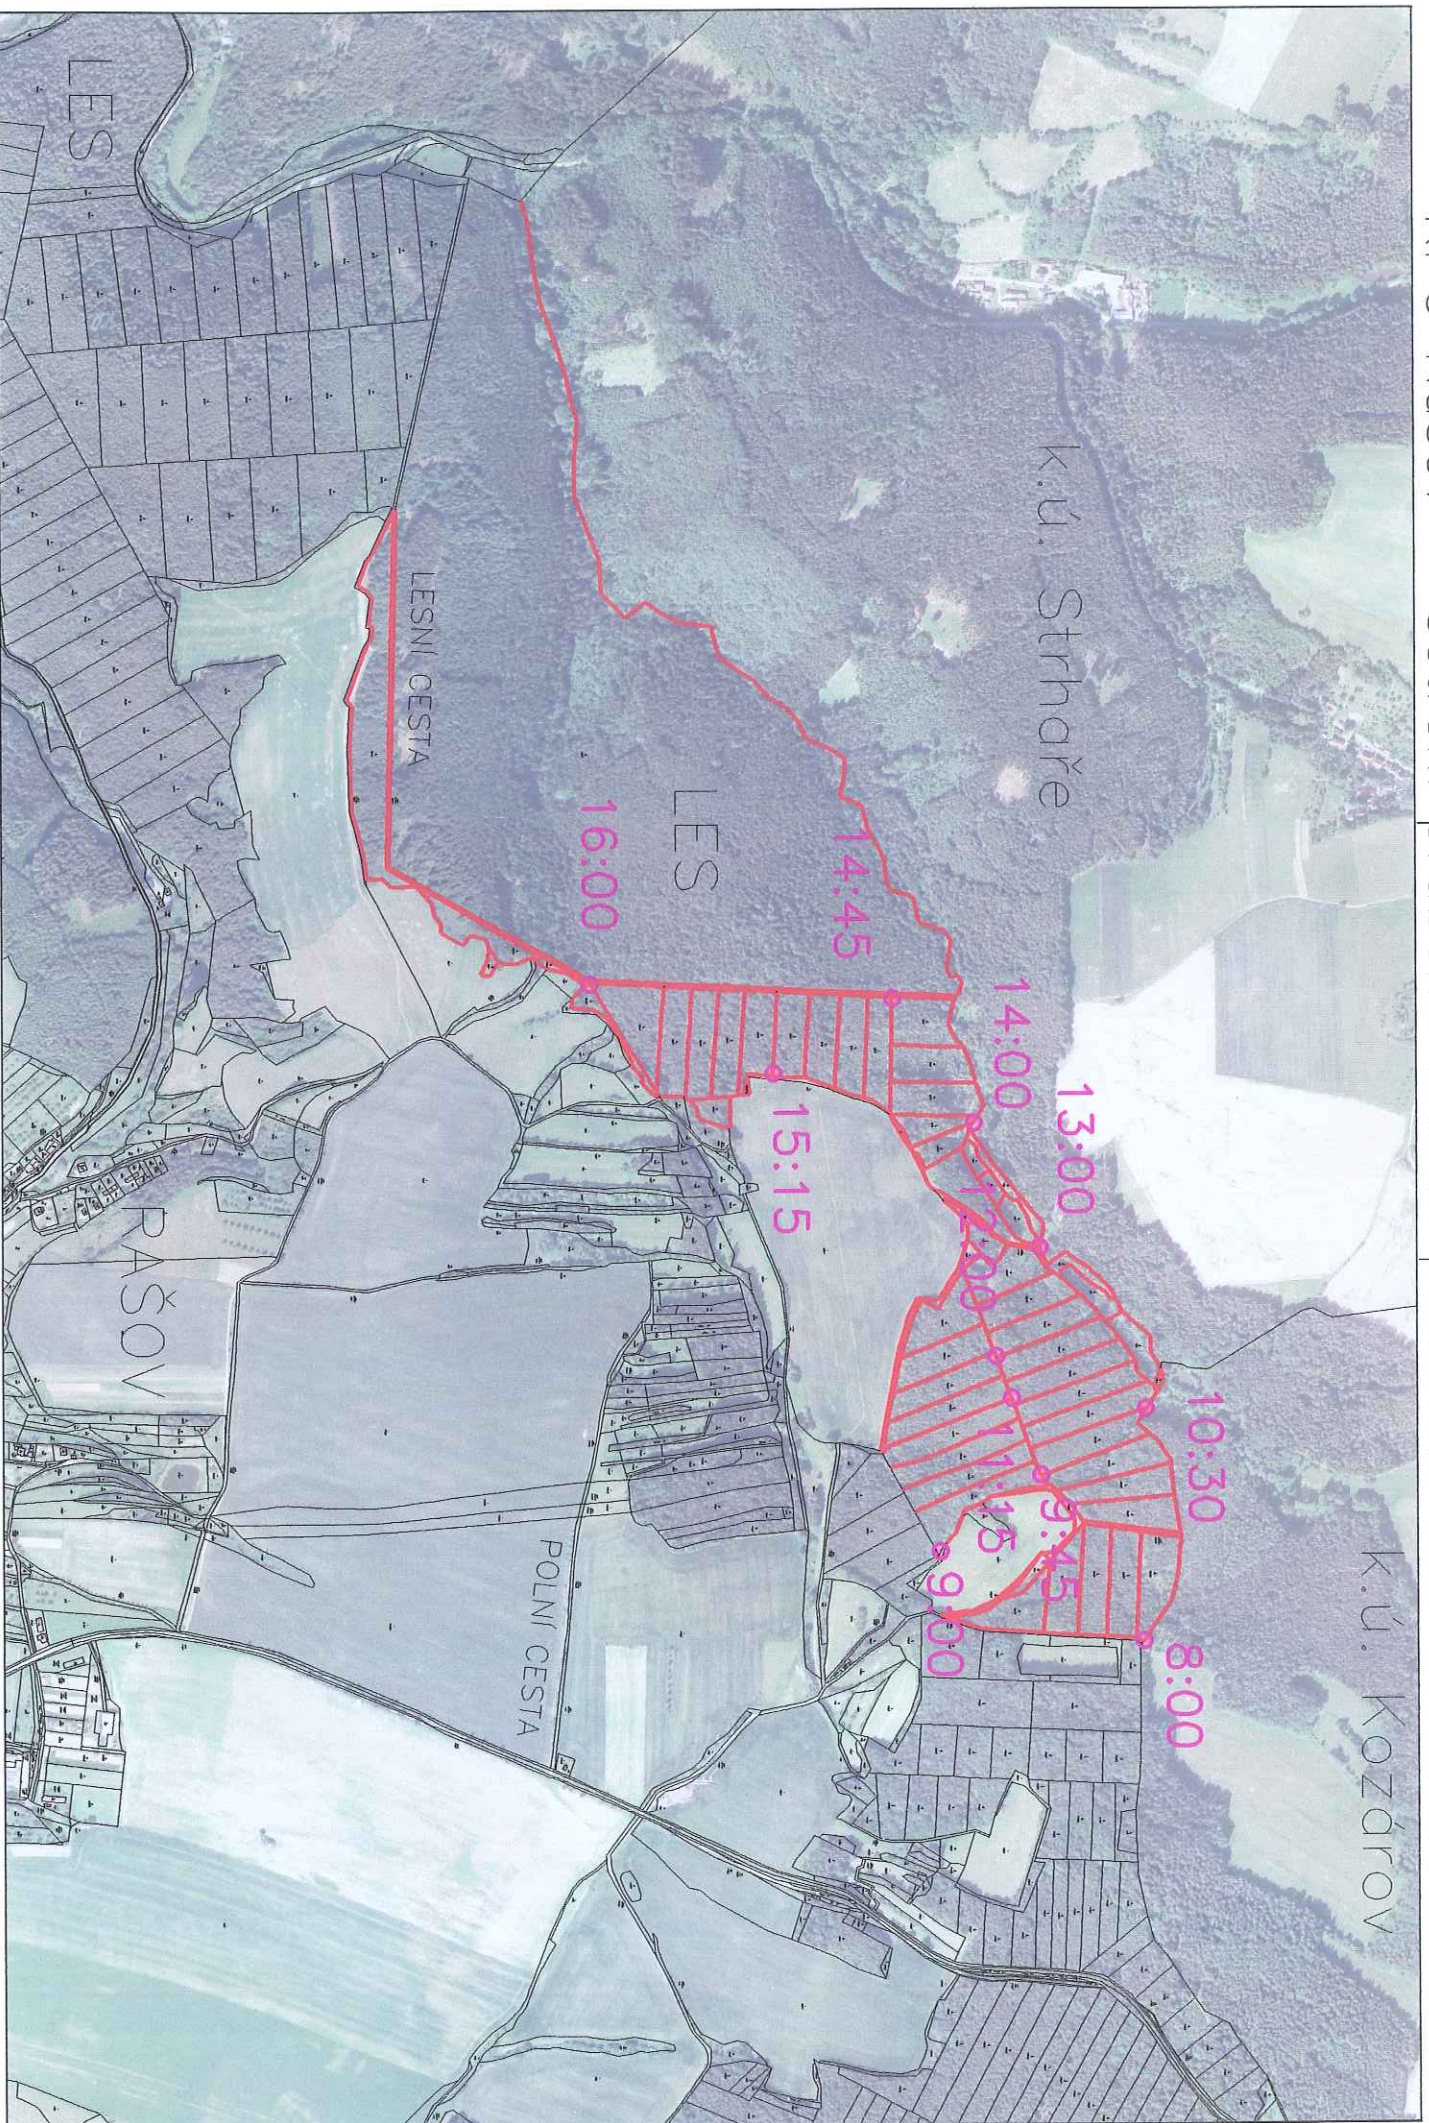

KPÚ Rašov – šetření průběhu hranic pozemků dne 3.10.2011

1:7000

KPÚ Rašov – šetření průběhu hranic pozemků dne 4.10.2011

1:8000

KPÚ Rašov – šetření průběhu hranic pozemků dne 5.10.2011

1:11000

KPÚ Rašov – šetření průběhu hranic pozemků dne 6.10.2011

1:8000

KPÚ Rašov – šetření průběhu hranic pozemků dne 7.10.2011

k.ú. Strhaře

KPIJ Rašov – šetření průběhu hranic pozemků dne 10.10.2011

1:11000