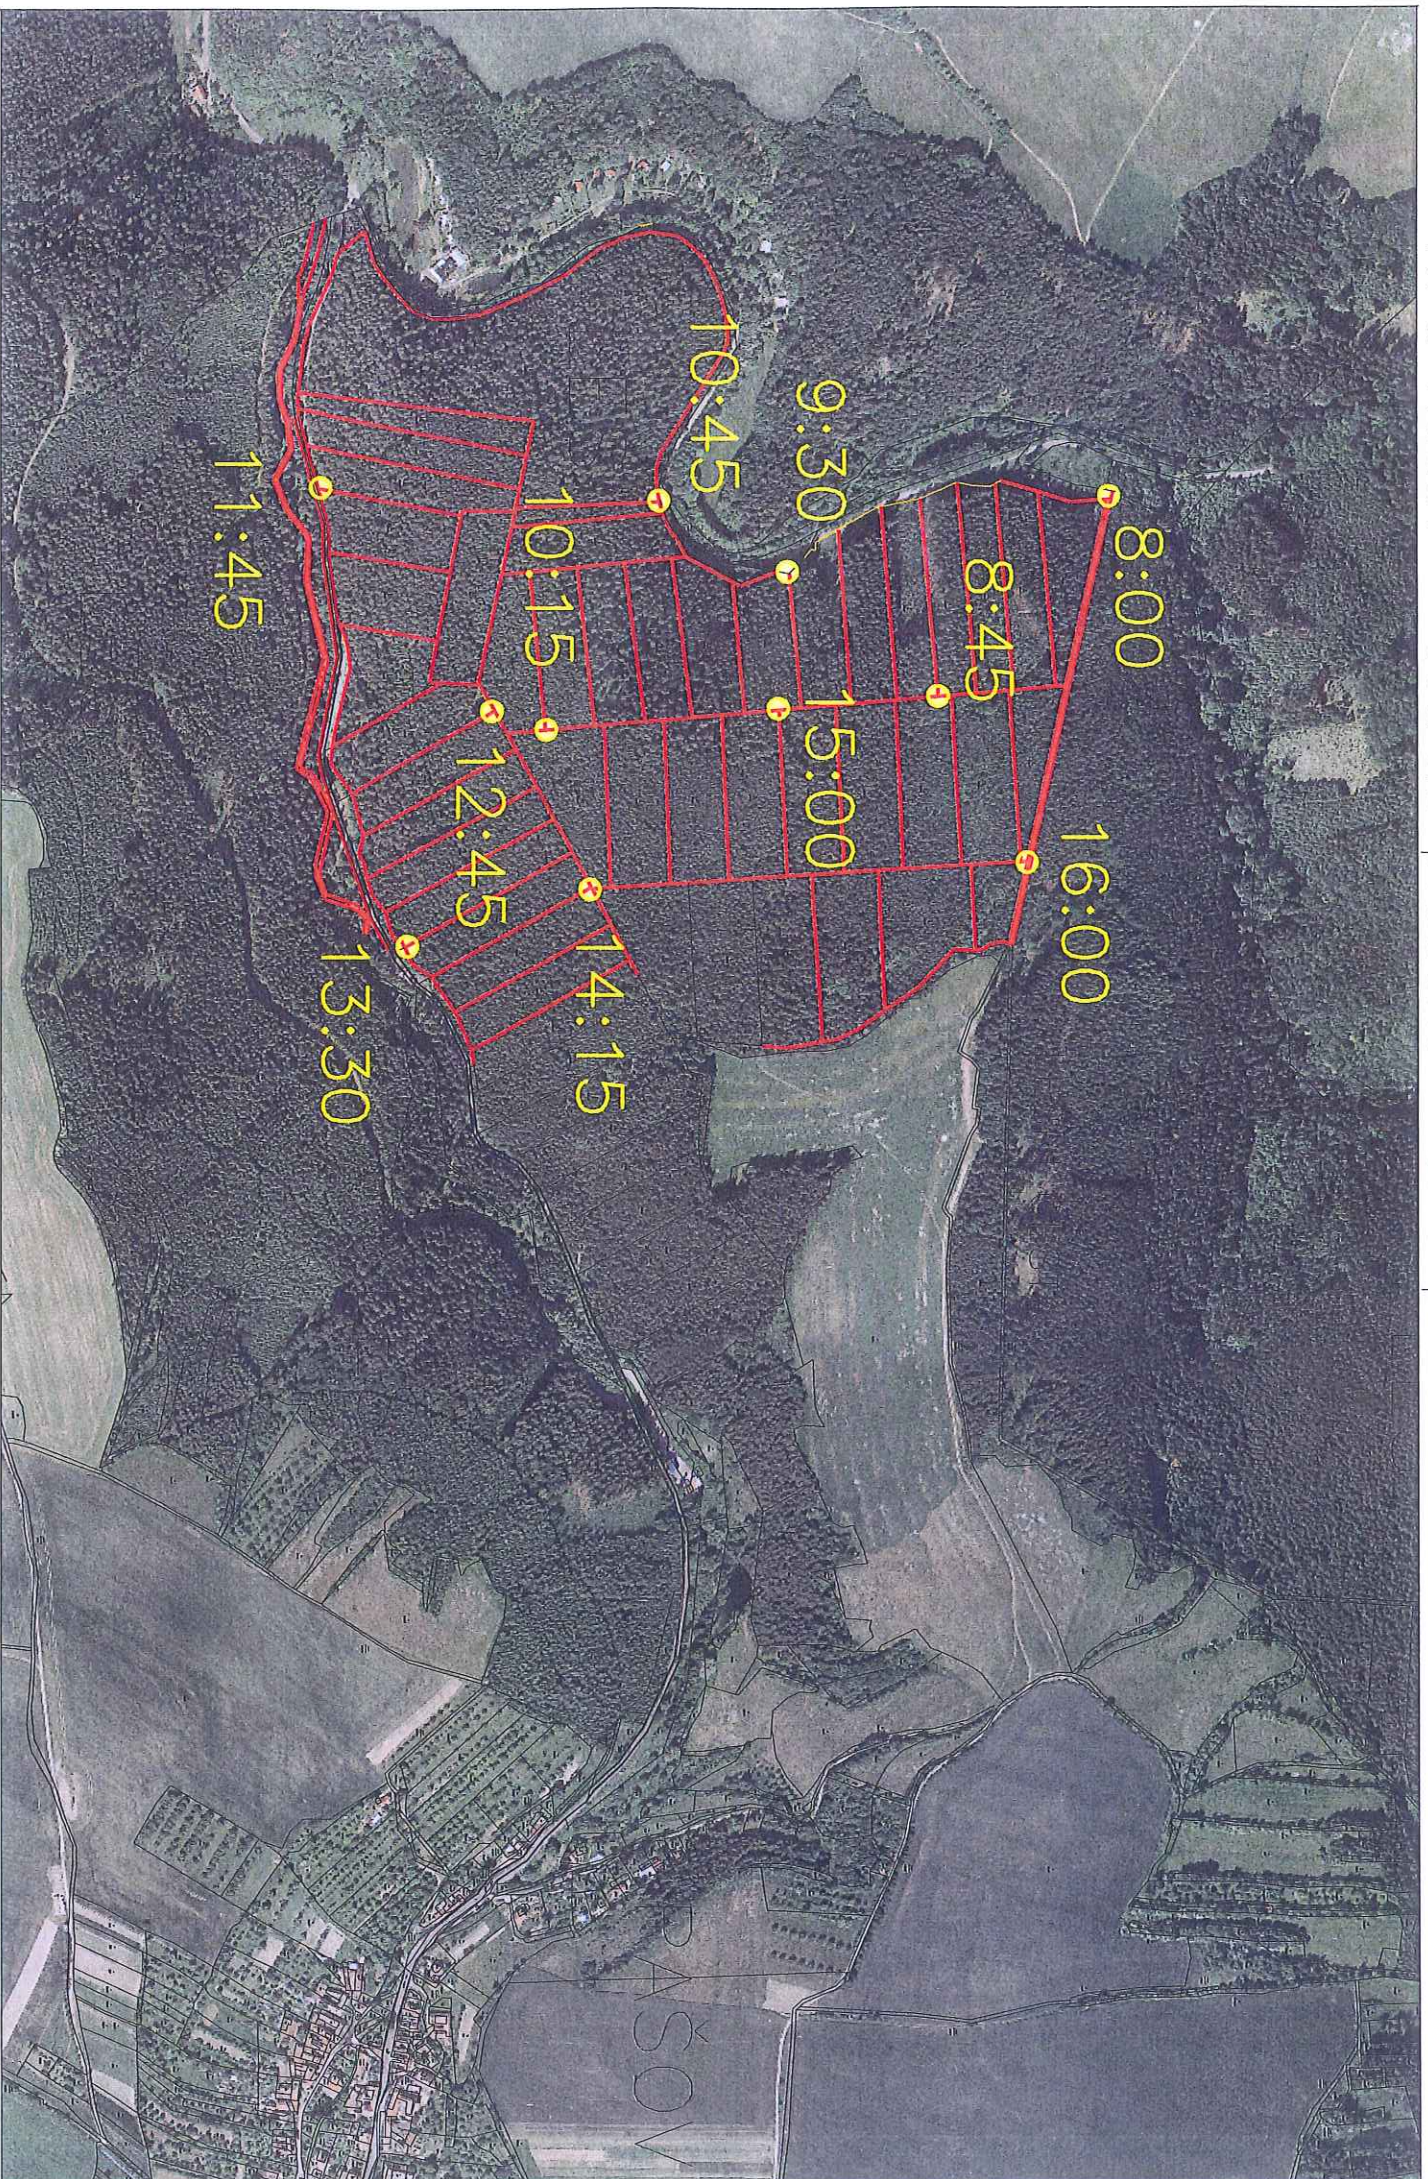

KPÚ Rašov – šetření průběhu hranic pozemků dne 3.10.2011

1:7000

KPÚ Rašov – šetření průběhu hranic pozemků dne 4.10.2011

1:8000

KPÚ Rašov – šetření průběhu hranic pozemků dne 5.10.2011

1:11000

KPÚ Rašov – šetření průběhu hranic pozemků dne 6.10.2011

1:8000

KPÚ Rašov – šetření průběhu hranic pozemků dne 7.10.2011

k.ú. Strhaře

KPIJ Rašov – šetření průběhu hranic pozemků dne 10.10.2011

1:11000