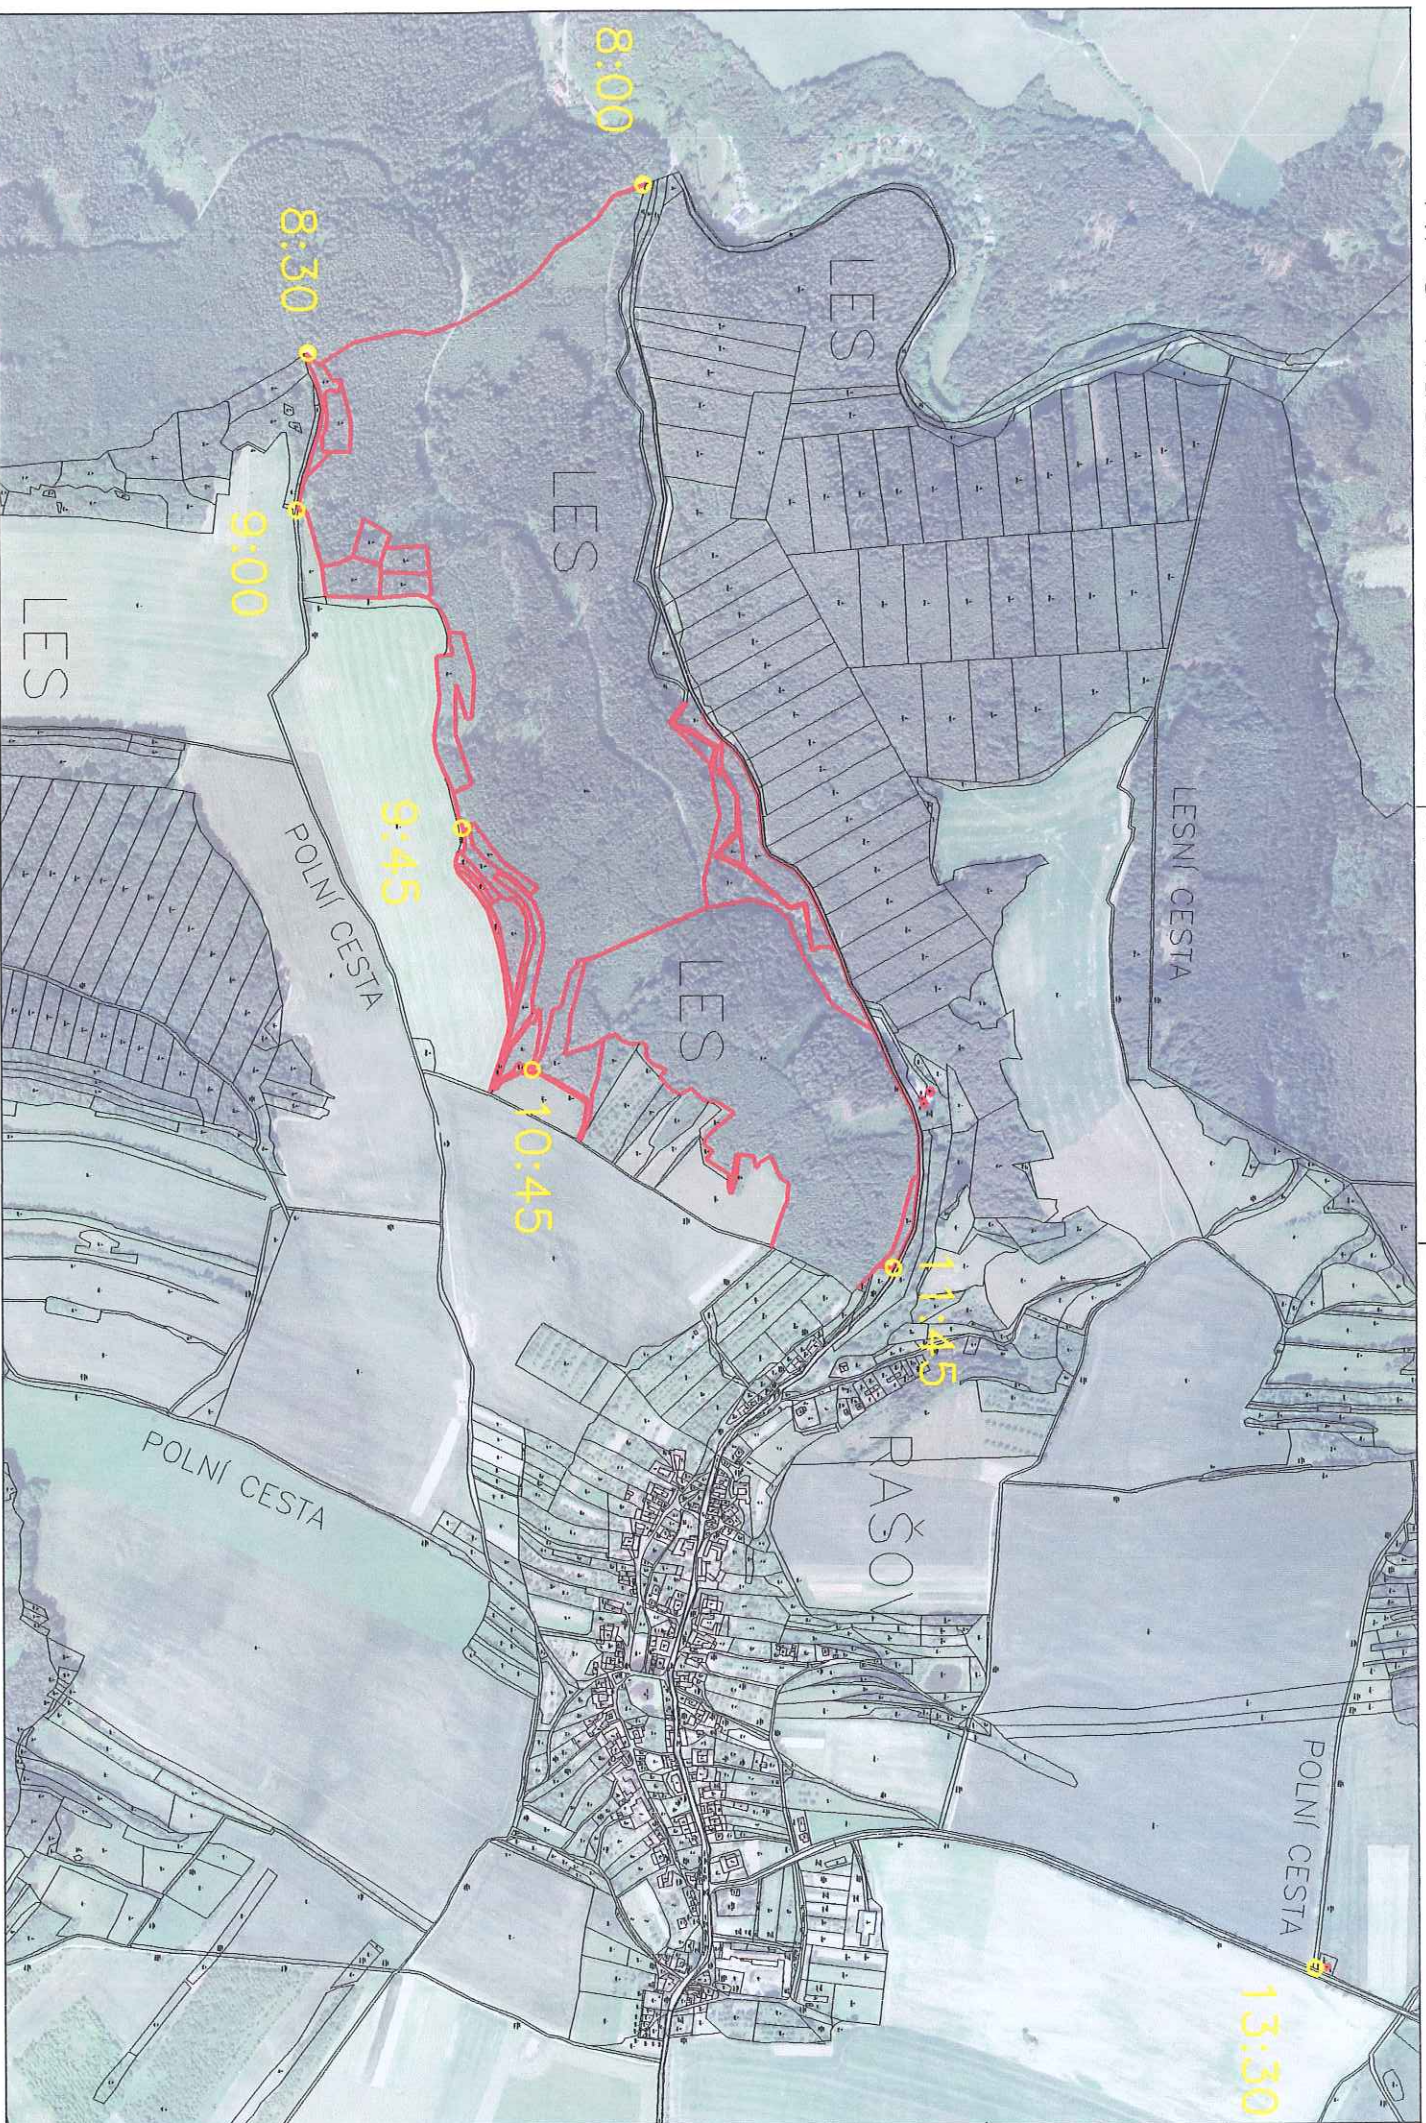

KPÚ Rašov – šetření průběhu hranic pozemků dne 3.10.2011

1:7000

KPÚ Rašov – šetření průběhu hranic pozemků dne 4.10.2011

1:8000

KPÚ Rašov – šetření průběhu hranic pozemků dne 5.10.2011

1:11000

KPÚ Rašov – šetření průběhu hranic pozemků dne 6.10.2011

1:8000

KPÚ Rašov – šetření průběhu hranic pozemků dne 7.10.2011

k.ú. Strhaře

KPIJ Rašov – šetření průběhu hranic pozemků dne 10.10.2011

1:11000